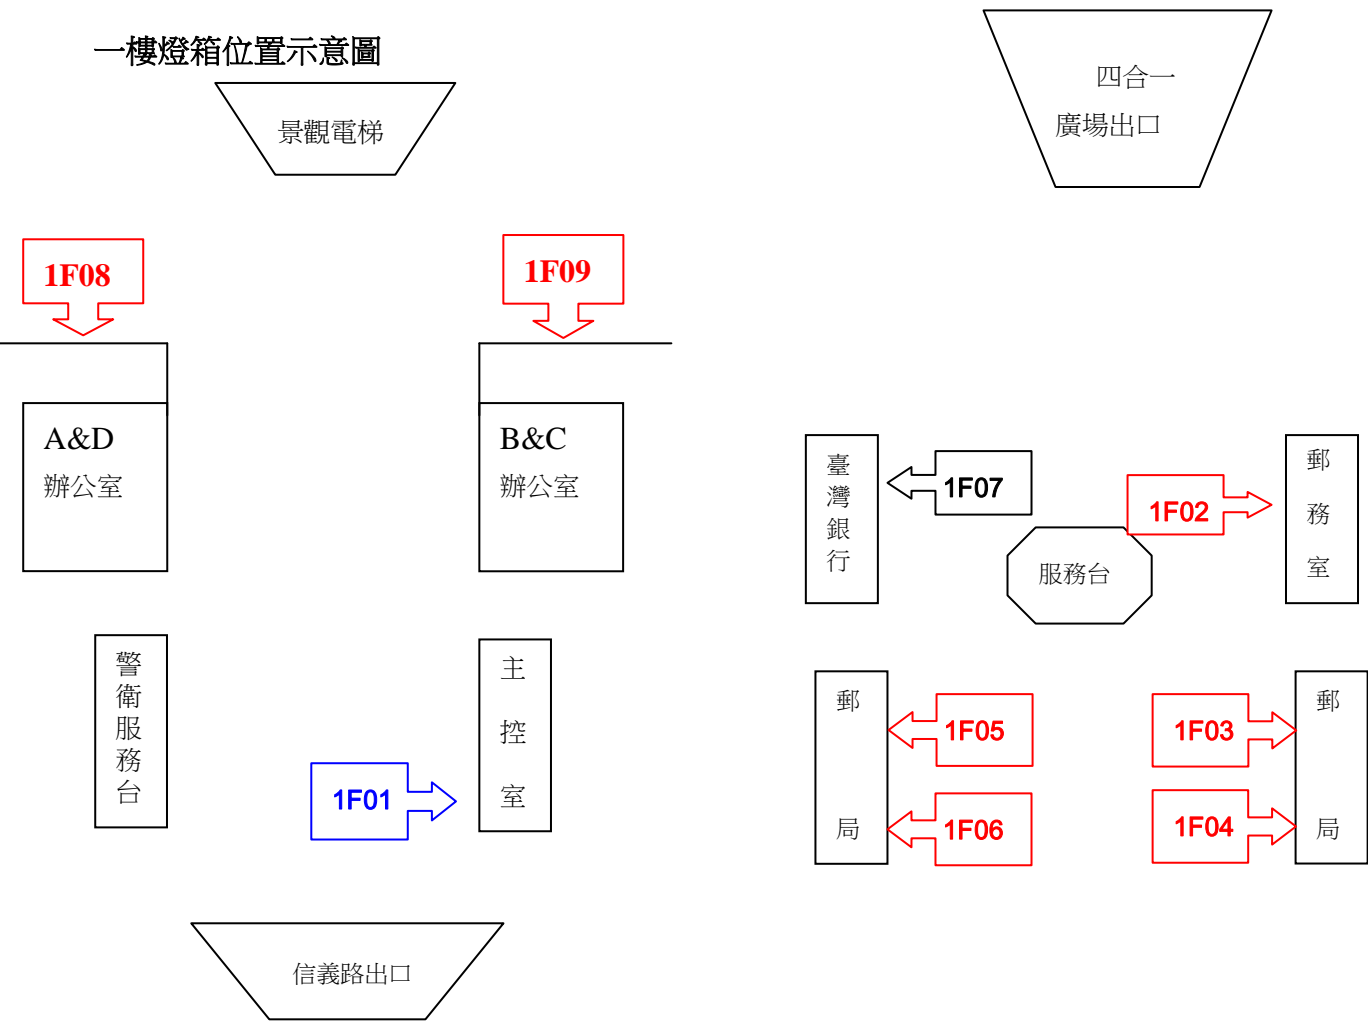

外貿協會台北國際展覽中心廣告燈箱價目表

位 置	編 號	尺 寸	租金(不含燈片製作費/未稅)
展覽大樓一樓	1F01(如下圖)	297 cm x 150 cm	每個月新台幣 15 萬元
	1F02(如下圖)	297 cm x 150 cm	每個月新台幣 12 萬元
	1F03(如下圖)	297 cm x 150 cm	每個月新台幣 12 萬元
	1F04(如下圖)	297 cm x 150 cm	每個月新台幣 12 萬元
	1F05(如下圖)	297 cm x 150 cm	每個月新台幣 12 萬元
	1F06(如下圖)	297 cm x 150 cm	每個月新台幣 12 萬元
	1F07(如下圖)	163 cm x 112 cm	每個月新台幣 6 萬元
	1F08(如下圖)	297 cm x 150 cm	每個月新台幣 12 萬元
	1F09(如下圖)	297 cm x 150 cm	每個月新台幣 12 萬元
展覽大樓二樓	2F01(如下圖)	297 cm x 150 cm	每個月新台幣 6 萬元
	2F02(如下圖)	297 cm x 150 cm	每個月新台幣 6 萬元
	2F03(如下圖)	297 cm x 150 cm	每個月新台幣 6 萬元
	2F04(如下圖)	297 cm x 150 cm	每個月新台幣 6 萬元

外貿協會台北國際展覽中心廣告燈箱位置圖

一樓燈箱位置示意圖

二樓位置示意圖

二樓走廊

二樓會議室

二樓H區